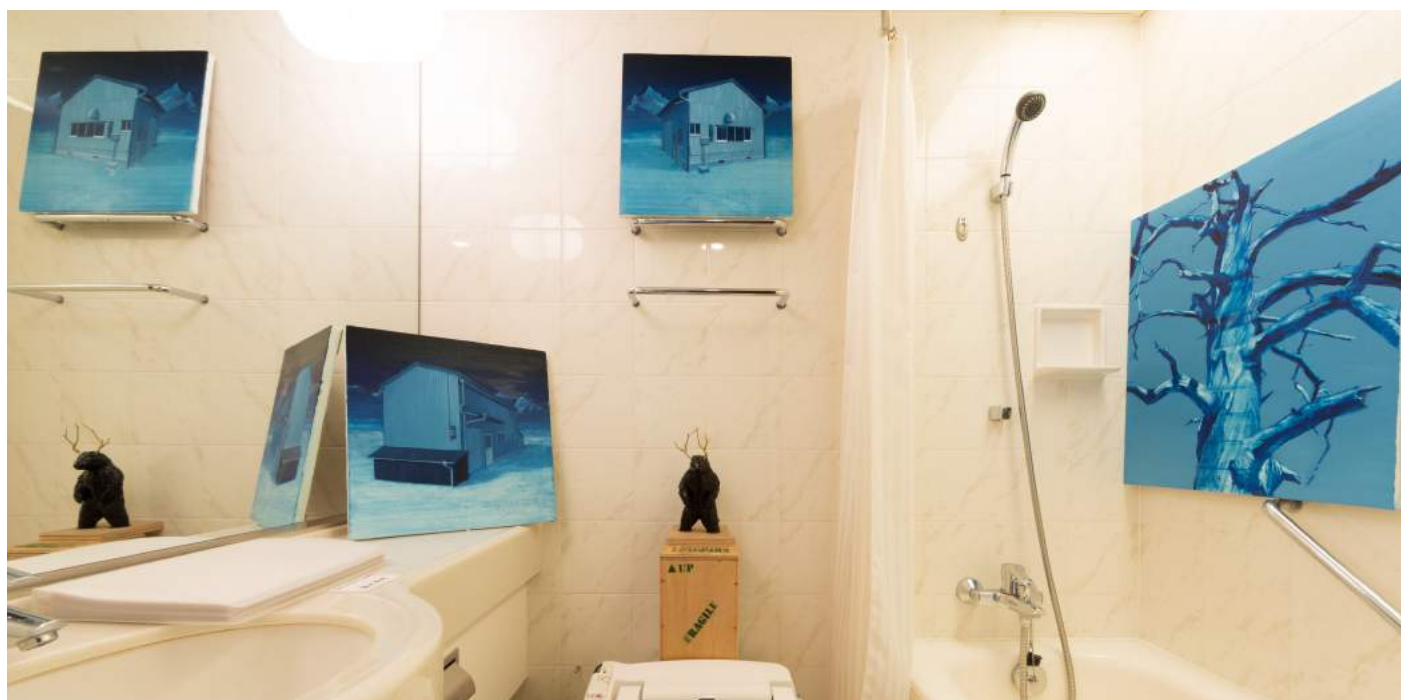

ART *in* PARK HOTEL TOKYO 2018

「ART in PARK HOTEL TOKYO 2018」

アート大阪×パークホテル東京＝ART in PARK HOTEL TOKYO

東京で唯一、現代美術に特化したホテル型アートフェア、第3回が開催決定！

2018年3月8日（木） - 3月11日（日）

A. MORI YU GALLERY, ART in PARK HOTEL TOKYO 2017 展示の様子 photo by Yusuke Tsuchida