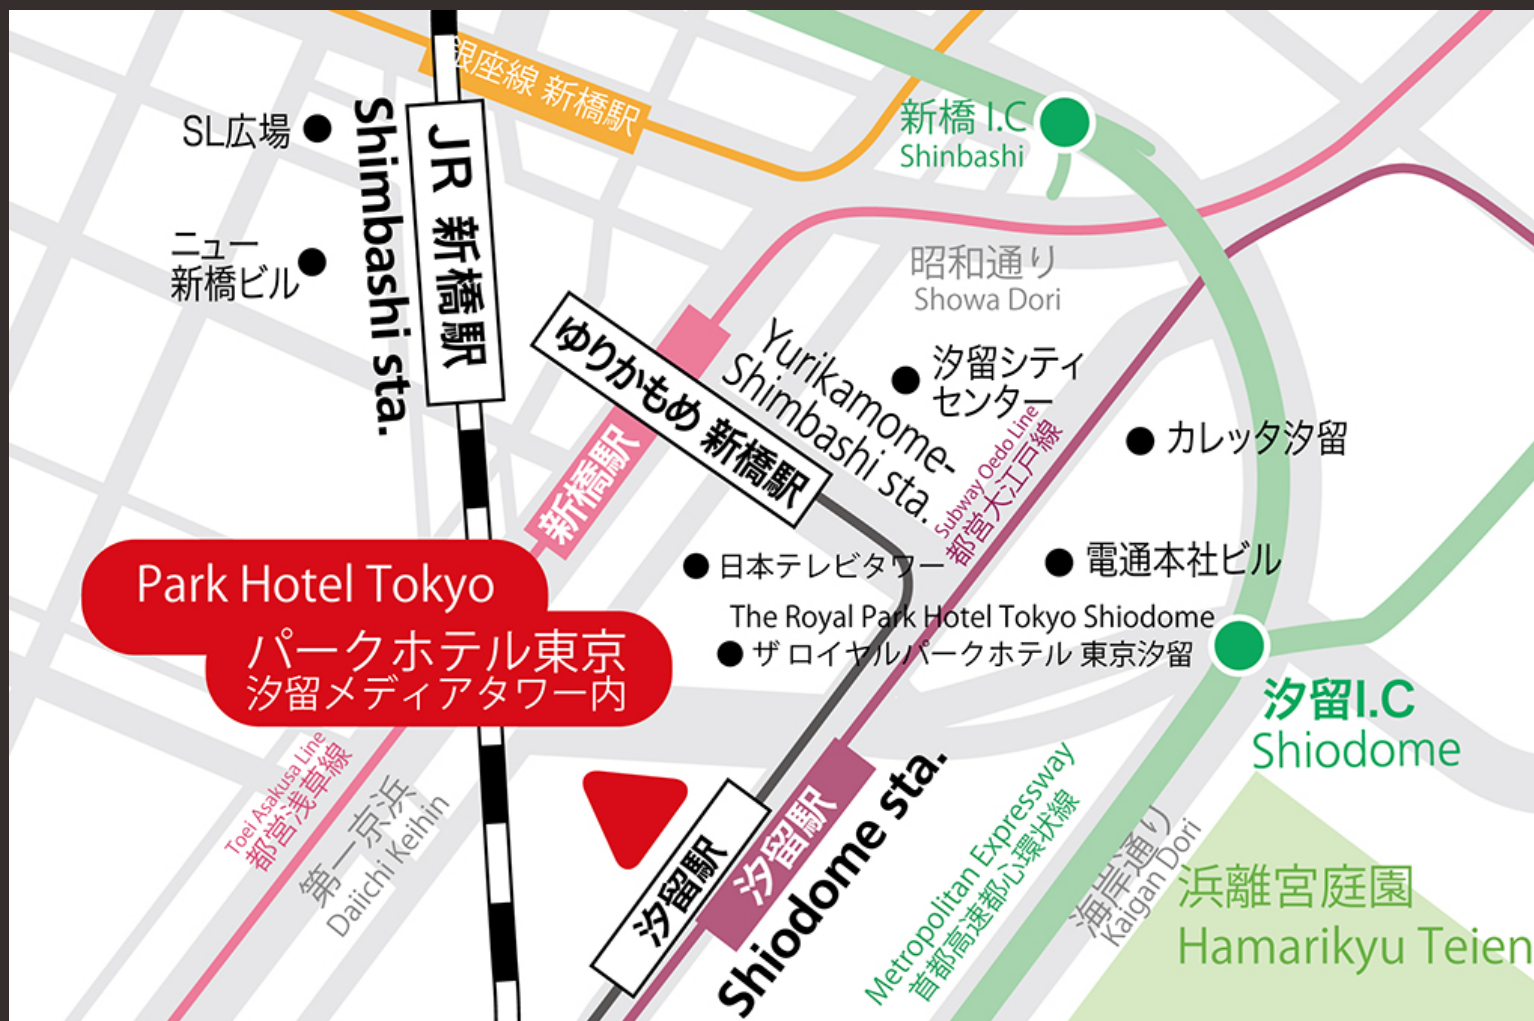

Please show this to the taxi driver

ご乗車のタクシー乗務員にお見せ下さい

パークホテル東京（汐留メディアタワー）までお願いします

パークホテル東京

東京都港区東新橋1丁目7番1号  
汐留メディアタワー 25F (フロント)

TEL: 03-6252-1111

Park Hotel Tokyo

Shiodome Media Tower,  
1-7-1 Higashi Shimbashi,  
Minato-ku, Tokyo, 105-7227 Japan